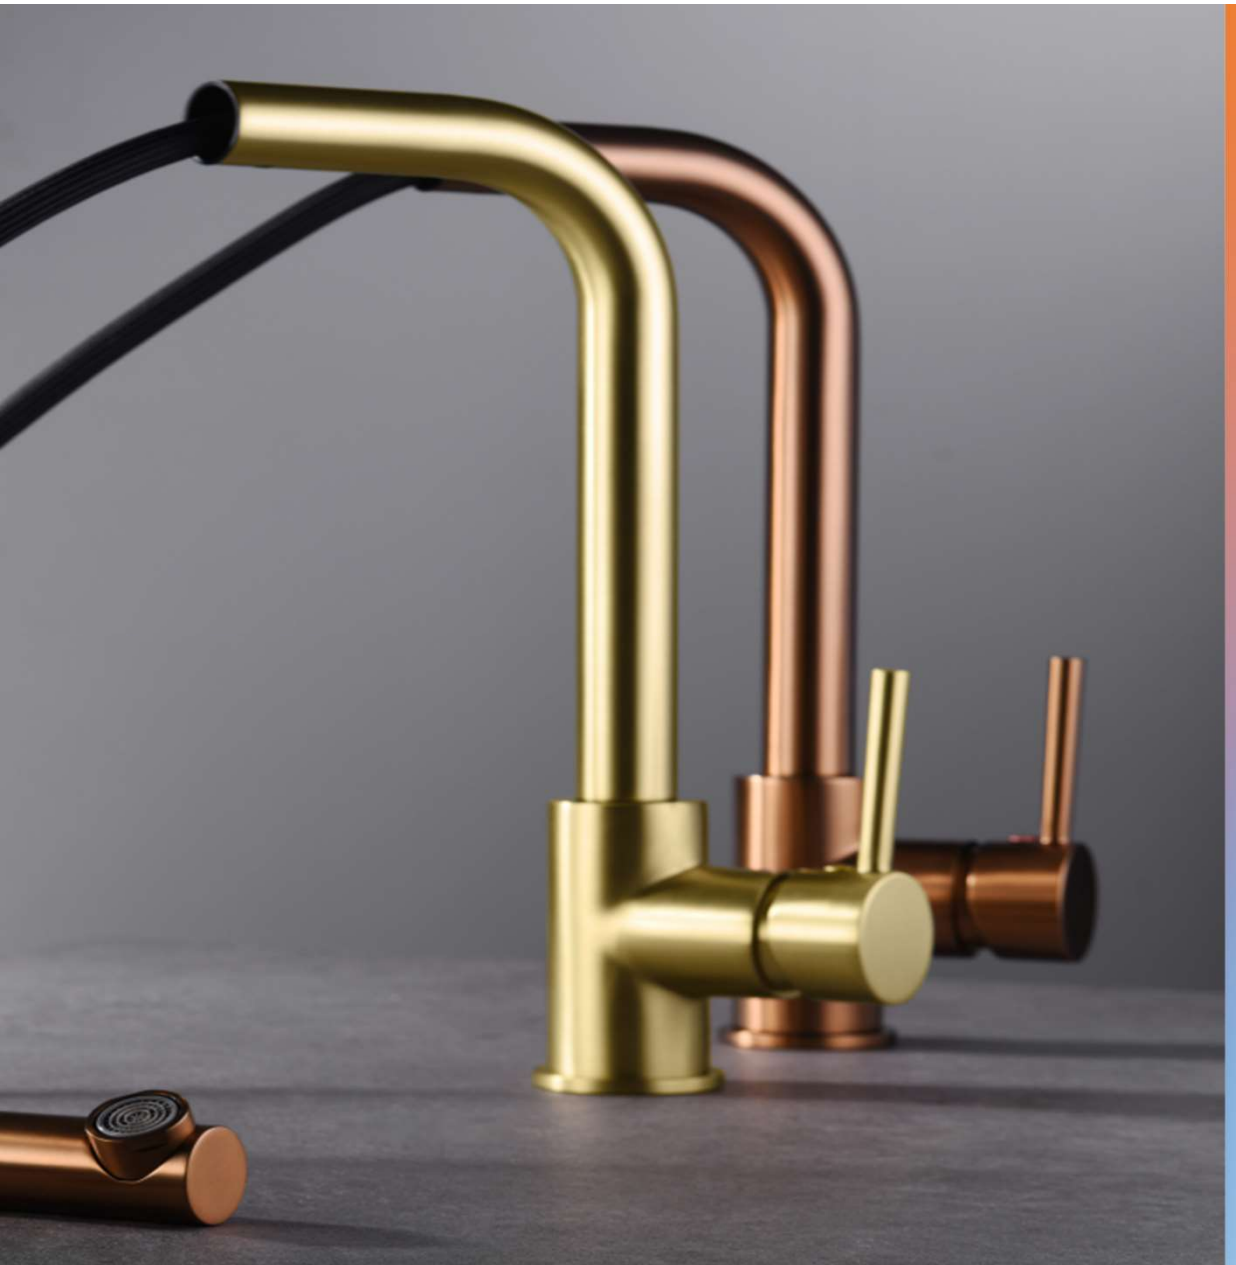

MITIGEURS

PVD COLLECTION

MALTA
 Robinetterie extractible.
 Cartouche céramique Ø35 mm.
 Flexible de raccordement 50 cm.

SENA
 Goulot flexible.
 Robinetterie extractible.
 Cartouche céramique Ø35 mm.
 Flexible de raccordement 50 cm.