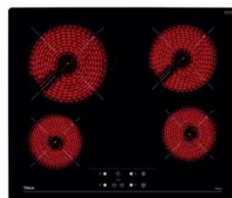

MB 620 DBI_EASY

Micro-ondes mécanique
Plateau tournant 24 cm
5 niveaux de puissance
700 W. 20 L

Four inox

HCB 6435 P_EASY

Multifonction
8 fonctions de cuisson
Pyrolyse + HydroClean® PRO
Classe énergétique A+

Plaque de cuisson

TB 6415_EASY

Table de cuisson vitrocéramique 60cm
Touch Control / Minuteur
4 zones de cuisson :
1 zone Ø 145 mm
1 zone Ø 210 mm
1 zone Ø 145 mm
1 zone Ø 180 mm
Puissance nominale maximale : 6.300W
Système d'installation facile Fast-Click