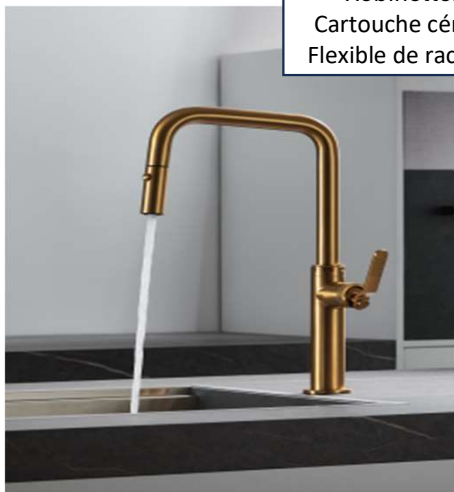

MITIGEURS

PVD COLLECTION

MALTA
 Robinetterie extractible.
 Cartouche céramique Ø35 mm.
 Flexible de raccordement 50 cm.

SENA
 Goulot flexible.
 Robinetterie extractible.
 Cartouche céramique Ø35 mm.
 Flexible de raccordement 50 cm.

KOOKE.
 VOTRE ESPACE DE VIE

ROBINETTERIE CUISINE – FINITIONS.

Chrome - Noir mat - Blanc mat - Black gun metal - Or brossé - Or rose brossé - Noir / doré brossé.

FABRICATION 100% EUROPÉENNE

PVD COLLECTION

NIZA
Double jets.
Robinetterie extractible.
Cartouche céramique Ø35 mm.
Flexible de raccordement 50 cm.

LOIRA
Robinetterie monocommande.
Cartouche céramique Ø35 mm.
Flexible de raccordement 50 cm.

KOOKE.
VOTRE ESPACE DE VIE

ROBINETTERIE CUISINE – FINITIONS.

Chrome - Noir mat - Blanc mat - Black gun metal - Or brossé - Or rose brossé - Noir / doré brossé.