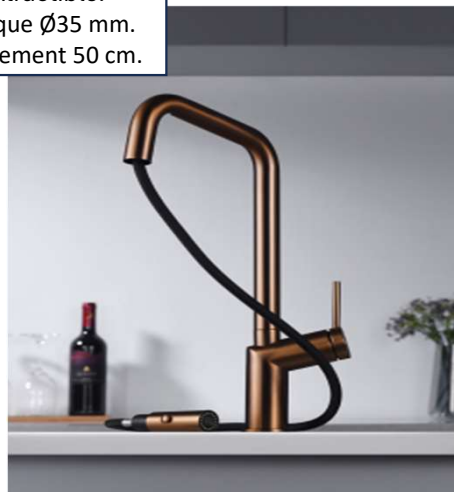

KENIA
Robinetterie monocommande.
Cartouche céramique Ø35 mm.
Flexible de raccordement 50 cm.