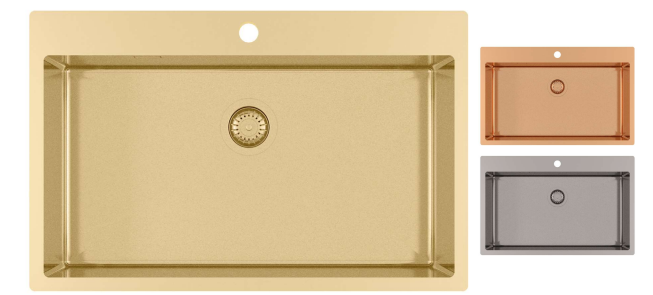

TERRA 100M | 790x505 mm